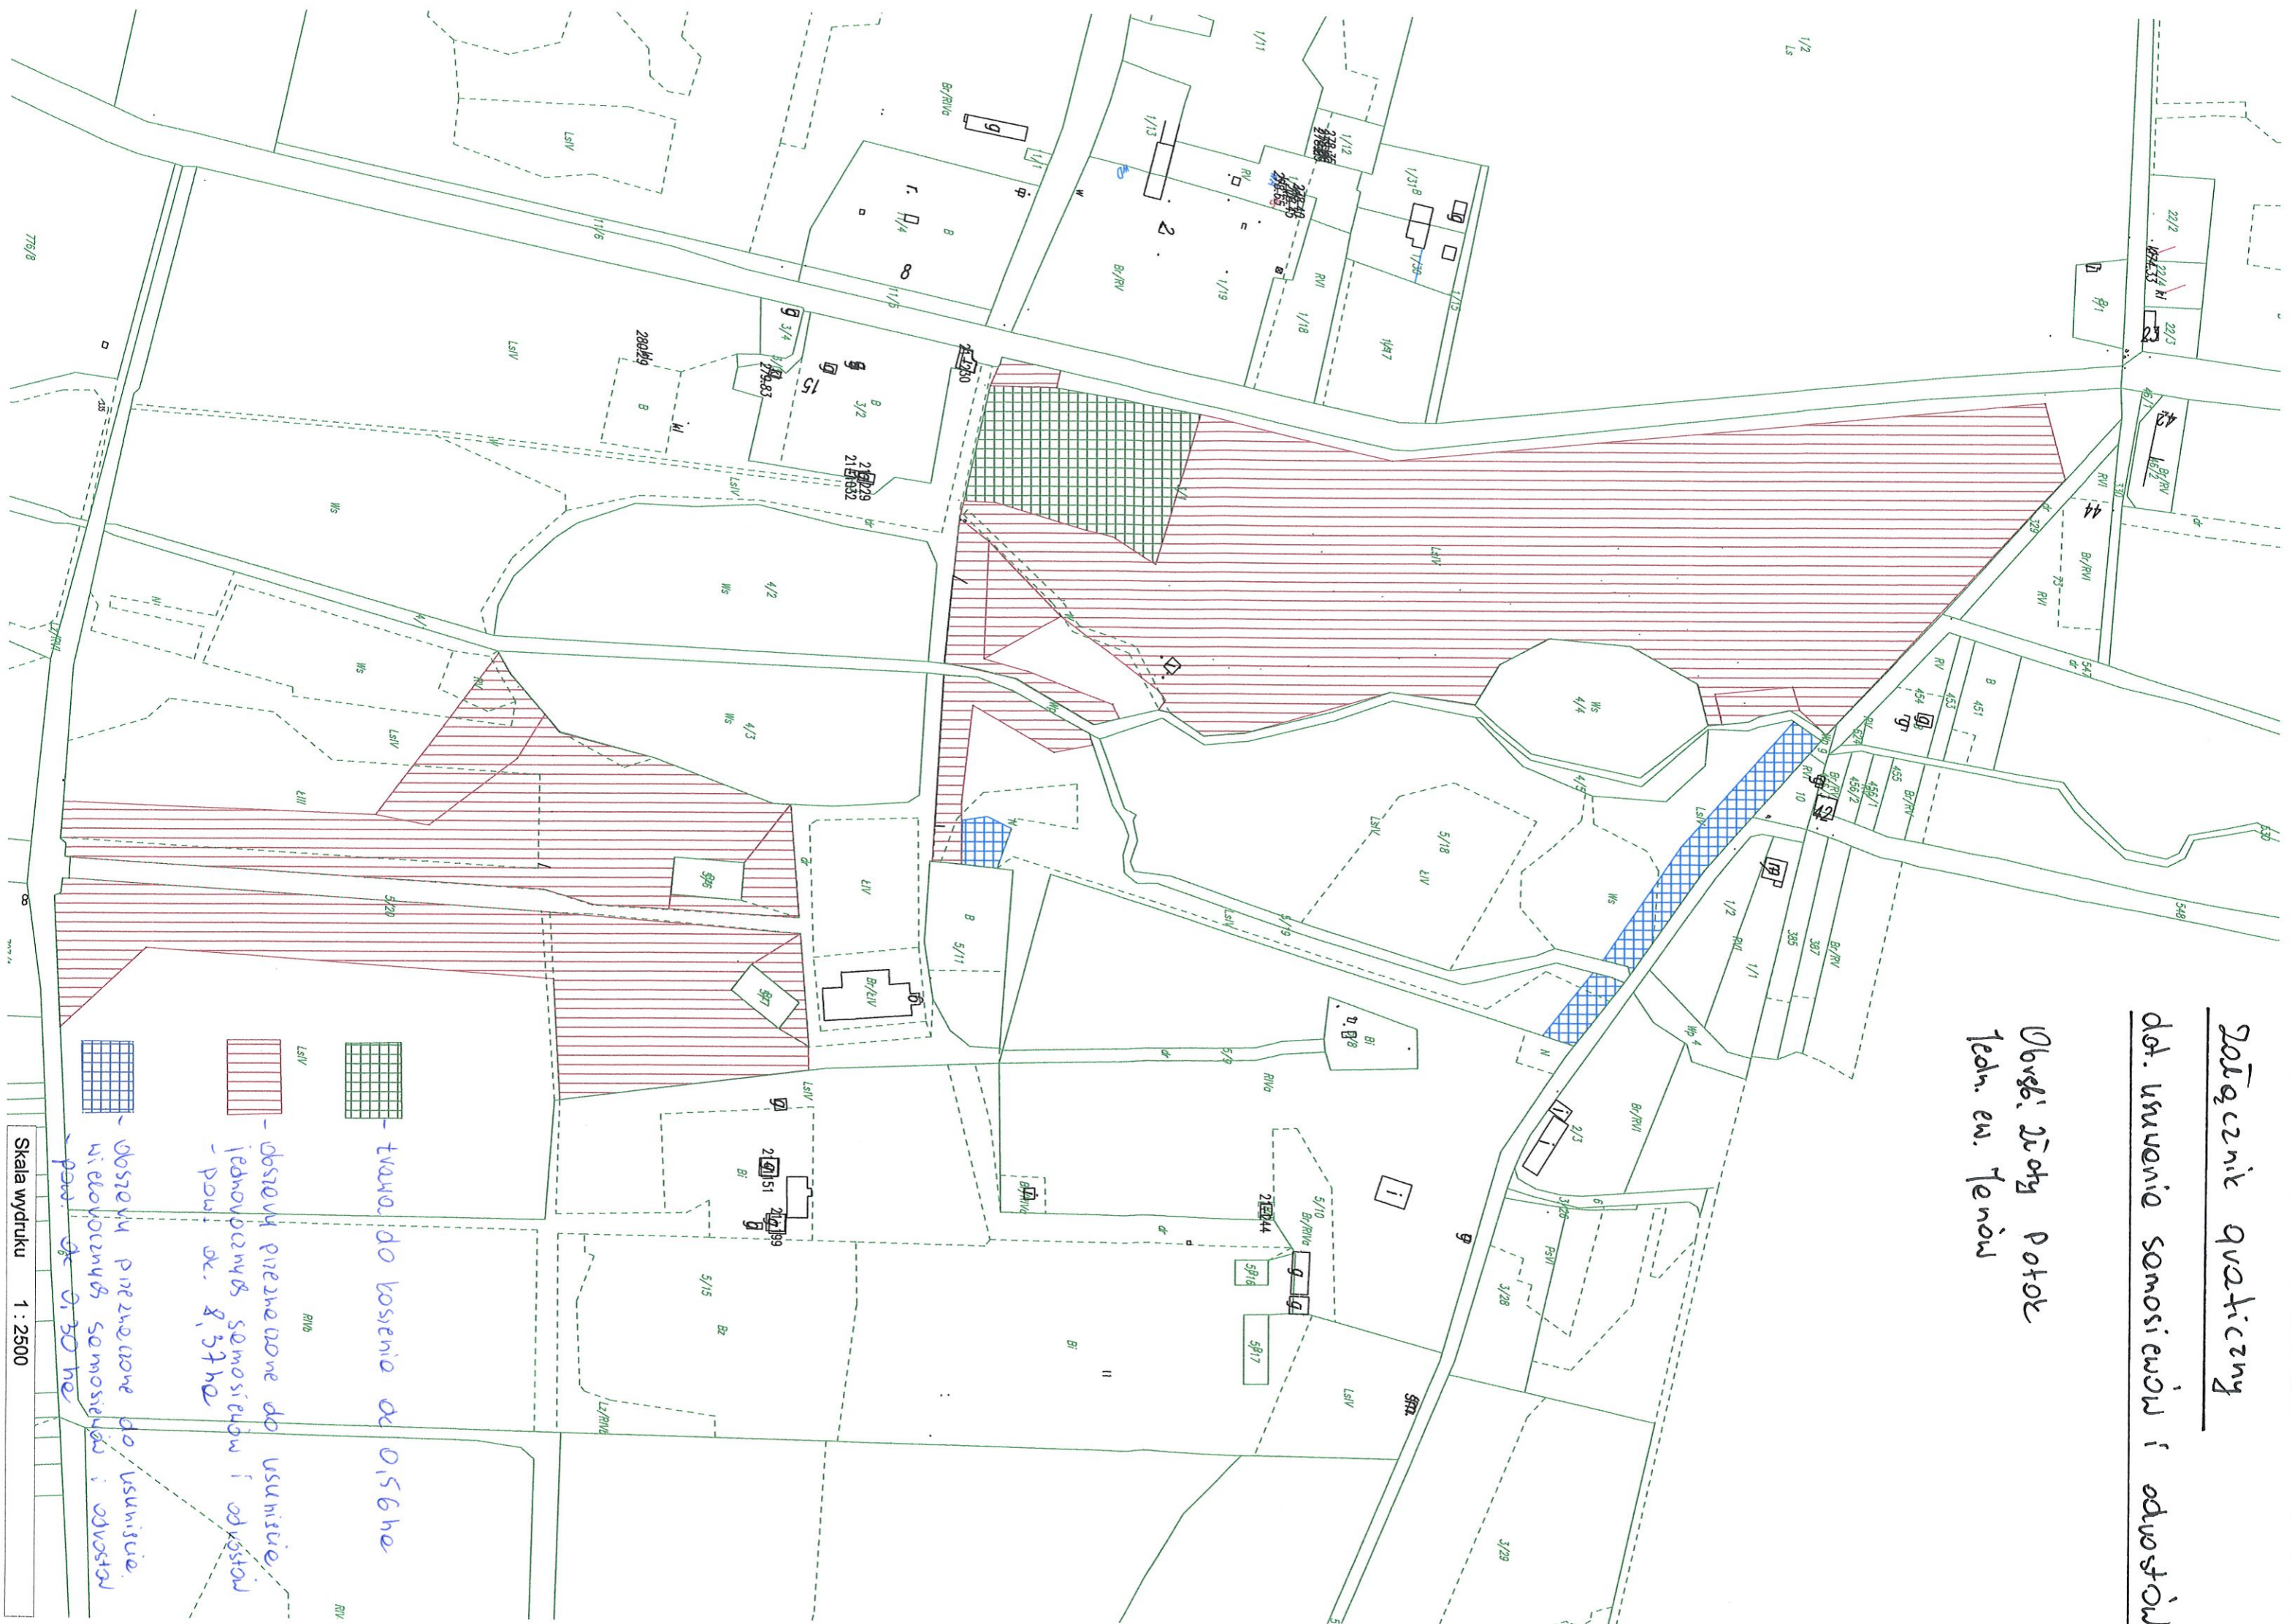

Załącznik graficzny

dot. utworzenia samosiewów i odrostów

Obszary Zioty Potok
jedn. ew. Fenów

- trawa do koszenia ok 0,56ha

- obszary przewidziane do usunięcia jednorocznych samosiewów i odrostów pow. ok. 8,37ha

- obszary przewidziane do usunięcia wieloletnich samosiewów i odrostów pow. ok. 0,30ha

Skala wydruku 1 : 2500